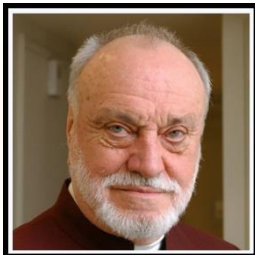

Erinnerungen an den Dirigenten **Kurt Masur** 2015 (* 18. Juli

1927 in Brieg, Niederschlesien; † 19. Dezember 2015 in Greenwich, Connecticut)

<https://youtu.be/6GKdTrsvbVI>