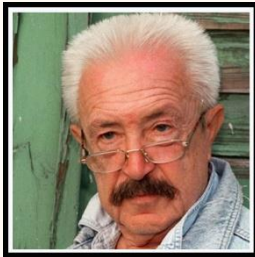

Erinnerungen an den Regisseur **Egon Günther** 2017

(* 30. März 1927 in Schneeberg; † 31. August 2017 in Potsdam)

<https://youtu.be/X8LSOHmj5Y>