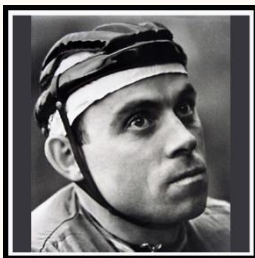

Erinnerungen an den Radrennfahrer Klaus Ampler 2016

(* 15. November 1940 in Marienburg; † 6. Mai 2016 in Leipzig)

<https://youtu.be/YF9aqIbku6Y>