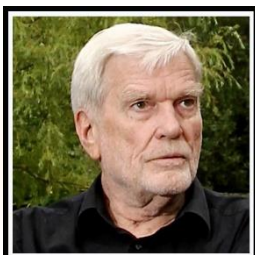

<https://youtu.be/RCBvIMSA1Xk>

Erinnerungen an den Sänger Holger Biege 2018

(* 19. September 1952 in Greifswald, DDR; † 25. April 2018 bei Lüneburg)

<https://youtu.be/BgCdLmsQ7gw>

Erinnerungen an den Schauspieler Stefan Lisewski