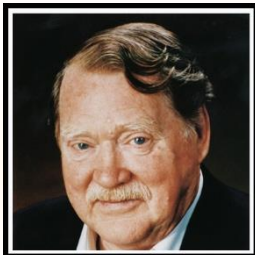

Erinnerungen an den Schauspieler Edgar Külow 2012

(* 10. September 1925 in Werdohl; † 29. September 2012 in Berlin)

<https://youtu.be/RCBvIMSA1Xk>