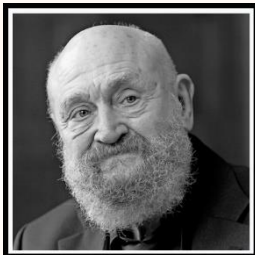

Wegbegleiter – Erinnerungen an vergangene Zeiten

Bereiche Theater, Film, Fernsehen und Sport (DDR)

Erinnerungen an die Schauspielerin **Gisela May** 2016

(* 31. Mai 1924 in Wetzlar; † 2. Dezember 2016 in Berlin) war eine deutsche Schauspielerin und Diseuse.

<https://youtu.be/CFCZMeq1ZoQ>

Erinnerungen an den Dirigenten **Kurt Masur** 2015 (* 18. Juli

1927 in Brieg, Niederschlesien; † 19. Dezember 2015 in Greenwich, Connecticut)

<https://youtu.be/6GKdTrsvbVI>