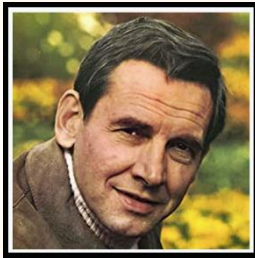

Erinnerungen an den Schauspieler Horst Schulze 2018

(* 26. April 1921 in Dresden; † 24. Oktober 2018 in Berlin)

<https://youtu.be/gPoNAqFUrRI>