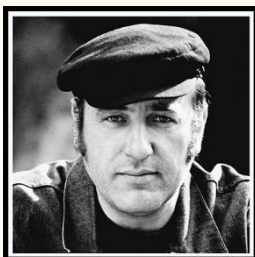

Erinnerungen an den Schauspieler **Manfred Krug 2016**

(* 8. Februar 1937 in Duisburg; † 21. Oktober 2016 in Berlin)

<https://youtu.be/Eon3gR9-dCs>