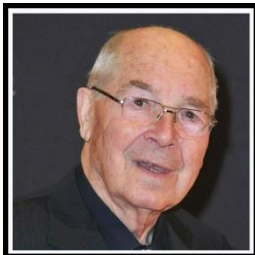

Eine Hommage an **Otto Mellies**

(* 19. Januar 1931 in Schlawe, Pommern; † 26. April 2020 in Zeuthen)

<https://youtu.be/0r9PgDzDRBM>