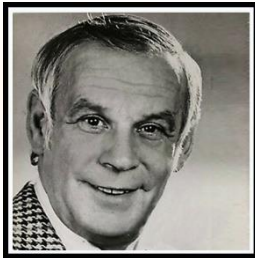

Erinnerungen an den Schauspieler **Otto Stark** 2018

(* 2. April 1922 in Wien; † 29. November 2018 in Berlin)

<https://youtu.be/OxbLzF5B9As>