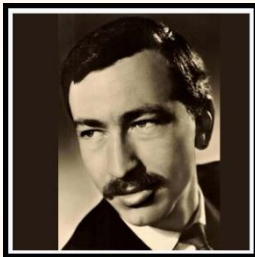

Erinnerungen an den Schauspieler Fred Düren 2015

(* 2. Dezember 1928 in Berlin; † 2. März 2015 in Jerusalem, Israel)

<https://youtu.be/EaU5g-7pZQc>