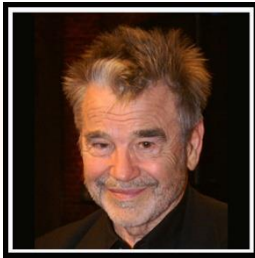

Erinnerungen an den Schauspieler Hilmar Thate 2016

(* 17. April 1931 in Dölau, Saalkreis; † 14. September 2016 in Berlin)

<https://youtu.be/uojHKLgb7mk>